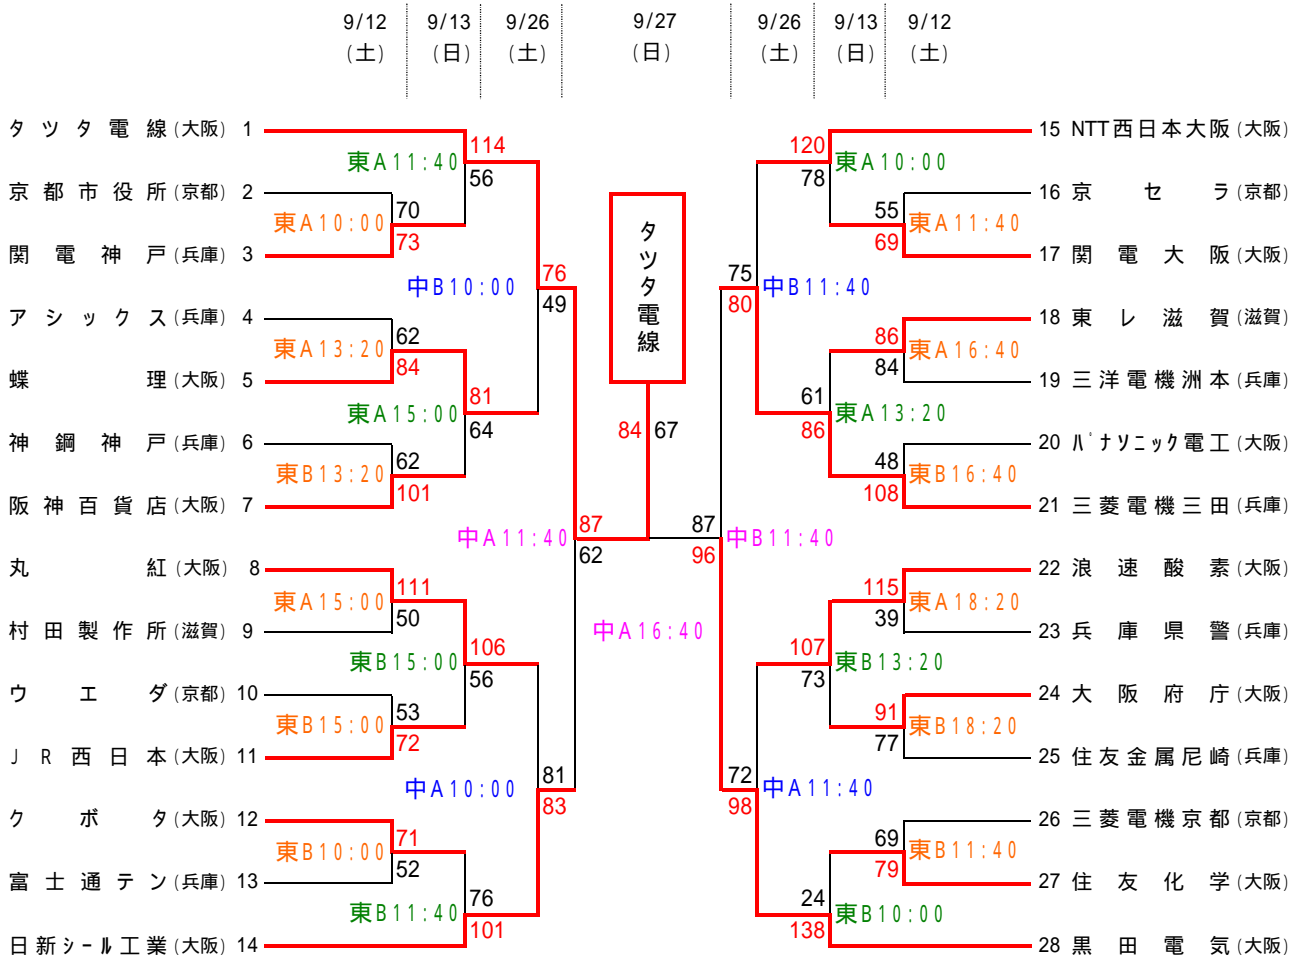

第54回近畿実業団バスケットボール選手権大会

(兼 第42回全日本実業団バスケットボール選手権大会近畿地区予選)
 (兼 平成22年全日本実業団バスケットボール競技大会近畿地区予選)

[平成21年9月12日・13日・26日・27日 於:大阪市立東淀川体育館・大阪市中央体育館]

【男子】

【男子順位決定戦】

3位決定戦

5~6位決定戦

7位決定戦

【女子】

女子はリーグ戦とする

月/日	対 戦	コート・時間
9/26(土)	OTCくきや 対 JR西日本	中A 13:20
	大阪ガス 対 滋賀銀行	中B 13:20
9/27(日)	滋賀銀行 対 JR西日本	中A 10:00
	大阪ガス 対 OTCくきや	中B 10:00
	OTCくきや 対 滋賀銀行	中A 15:00
	JR西日本 対 大阪ガス	中B 15:00

女子リーグ戦星取り表

	OTCくきや	滋賀銀行	大阪ガス	JR西日本	勝	負	棄権	勝点	順位
OTCくきや(兵庫)	-	(81)	(117)	(148)	3	0	0	6	1
滋賀銀行(滋賀)	72	-	(96)	(178)	2	1	0	5	2
大阪ガス(大阪)	46	48	-	(104)	1	2	0	4	3
JR西日本(大阪)	28	9	36	-	0	3	0	3	4

女子リーグ戦順位の設定

勝:2点 負:1点 棄権:0点

2チーム間が同点の時は対戦の勝者を上位とする。

3チーム以上が同点の時は当該チーム間の勝ち点による。

それでも同点の時は全試合の得失点率による。(全得点÷全失点)

試合会場

9月12日(土)・13日(日) : 大阪市立東淀川体育館

9月26日(土)・27日(日) : 大阪市中央体育館サブアリーナ

試合時間

9月12日

第1試合 10:00
第2試合 11:40
第3試合 13:20
第4試合 15:00
第5試合 16:40
第6試合 18:20

9月13日

第1試合 10:00
第2試合 11:40
第3試合 13:20
第4試合 15:00

9月26日

第1試合 10:00
第2試合 11:40
第3試合 13:20
第4試合 15:00
第5試合 16:40

9月27日