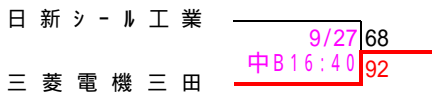

【男子順位決定戦】

3位決定戦