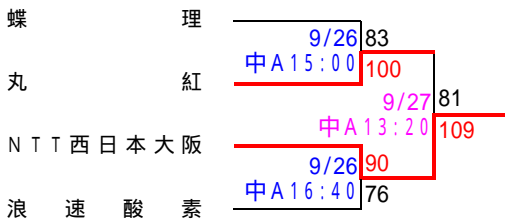

【男子順位決定戦】

3位決定戦

5~6位決定戦